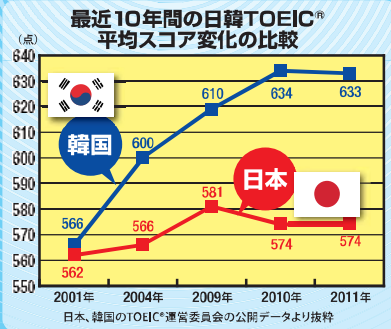

広告

間違いだらけの英語教室選び

たとえば、「英会話教室」にお子さまを通わせた結果、「外国人には慣れて楽しそうでも、読む、書くの技能がさっぱりで、達成度の評価もわからない」「学校英語が嫌いになってしまい、結局元も子もない気がした」など、思わぬ後悔をする保護者の皆様がたくさんいらっしゃいます。

逆に受験英語に取り組む教室では、「読み」「書き」や「文法」に偏るあまり「聞く」「話す」が疎かに。結果、世界で使える英語能力すなわちコミュニケーション英語は身につけません。グラフのように、先に「コミュニケーション英語」に取り組んだ韓国に、TOEIC®(トイック)で大差をつけられているのが日本の英語教育の現状なのです。

では、お子さまの英語教室選びでこうした取り返しのつかない失敗をしないためにはどのような観点で英語教室を選べば良いのでしょうか。

「コミュニケーション英語」先進国である韓国の成功事例から、次の3つの視点を持って英語教室をお選びになることをお勧めします。

①グローバル社会を生きていくため、お子さまたちに必要な「コミュニケーション英語」は「聞く」「話す」「読む」「書く」の4技能のバランスよい習得によって身につく。

②TOEIC®やTOEFL®(トフル)等とシームレスにつながる国際標準の達成度評価は必須である。

③どのレベルからでも始められ、楽しく、意欲的に、お子さまのペースで、自立的に取り組めるかどうか。

保護者様の正しい選択に支えられて…。

Leptonは、おかげさまで全国**600**教室!

お子さまに「コミュニケーション英語」を身につけさせてあげたいと思われるお父様、お母様。「個別指導型 子ども英語教室 Lepton (レプトン)」は、上記をすべて満たし、幼児、小学生、中学生がいつからでもそれぞれ自分のレベルから始められ、自分のペースで「コミュニケーション英語」を身につけていくことができる…ということが高く評価され、保護者様の熱いご支持のおかげで全国に**600**教室(2014年4月開校予定教室含む)が開校しています。