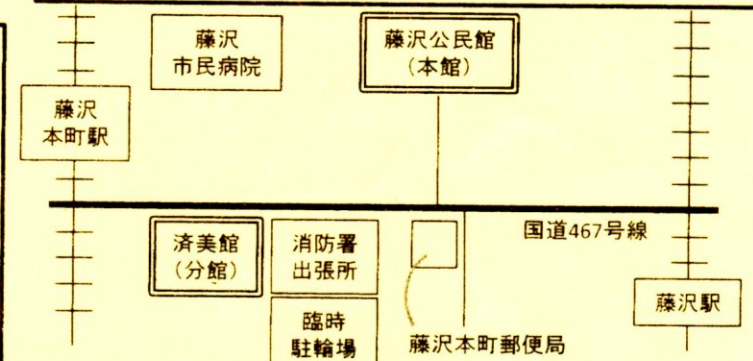

お問い合わせ：藤沢公民館（本館）0466-22-0019