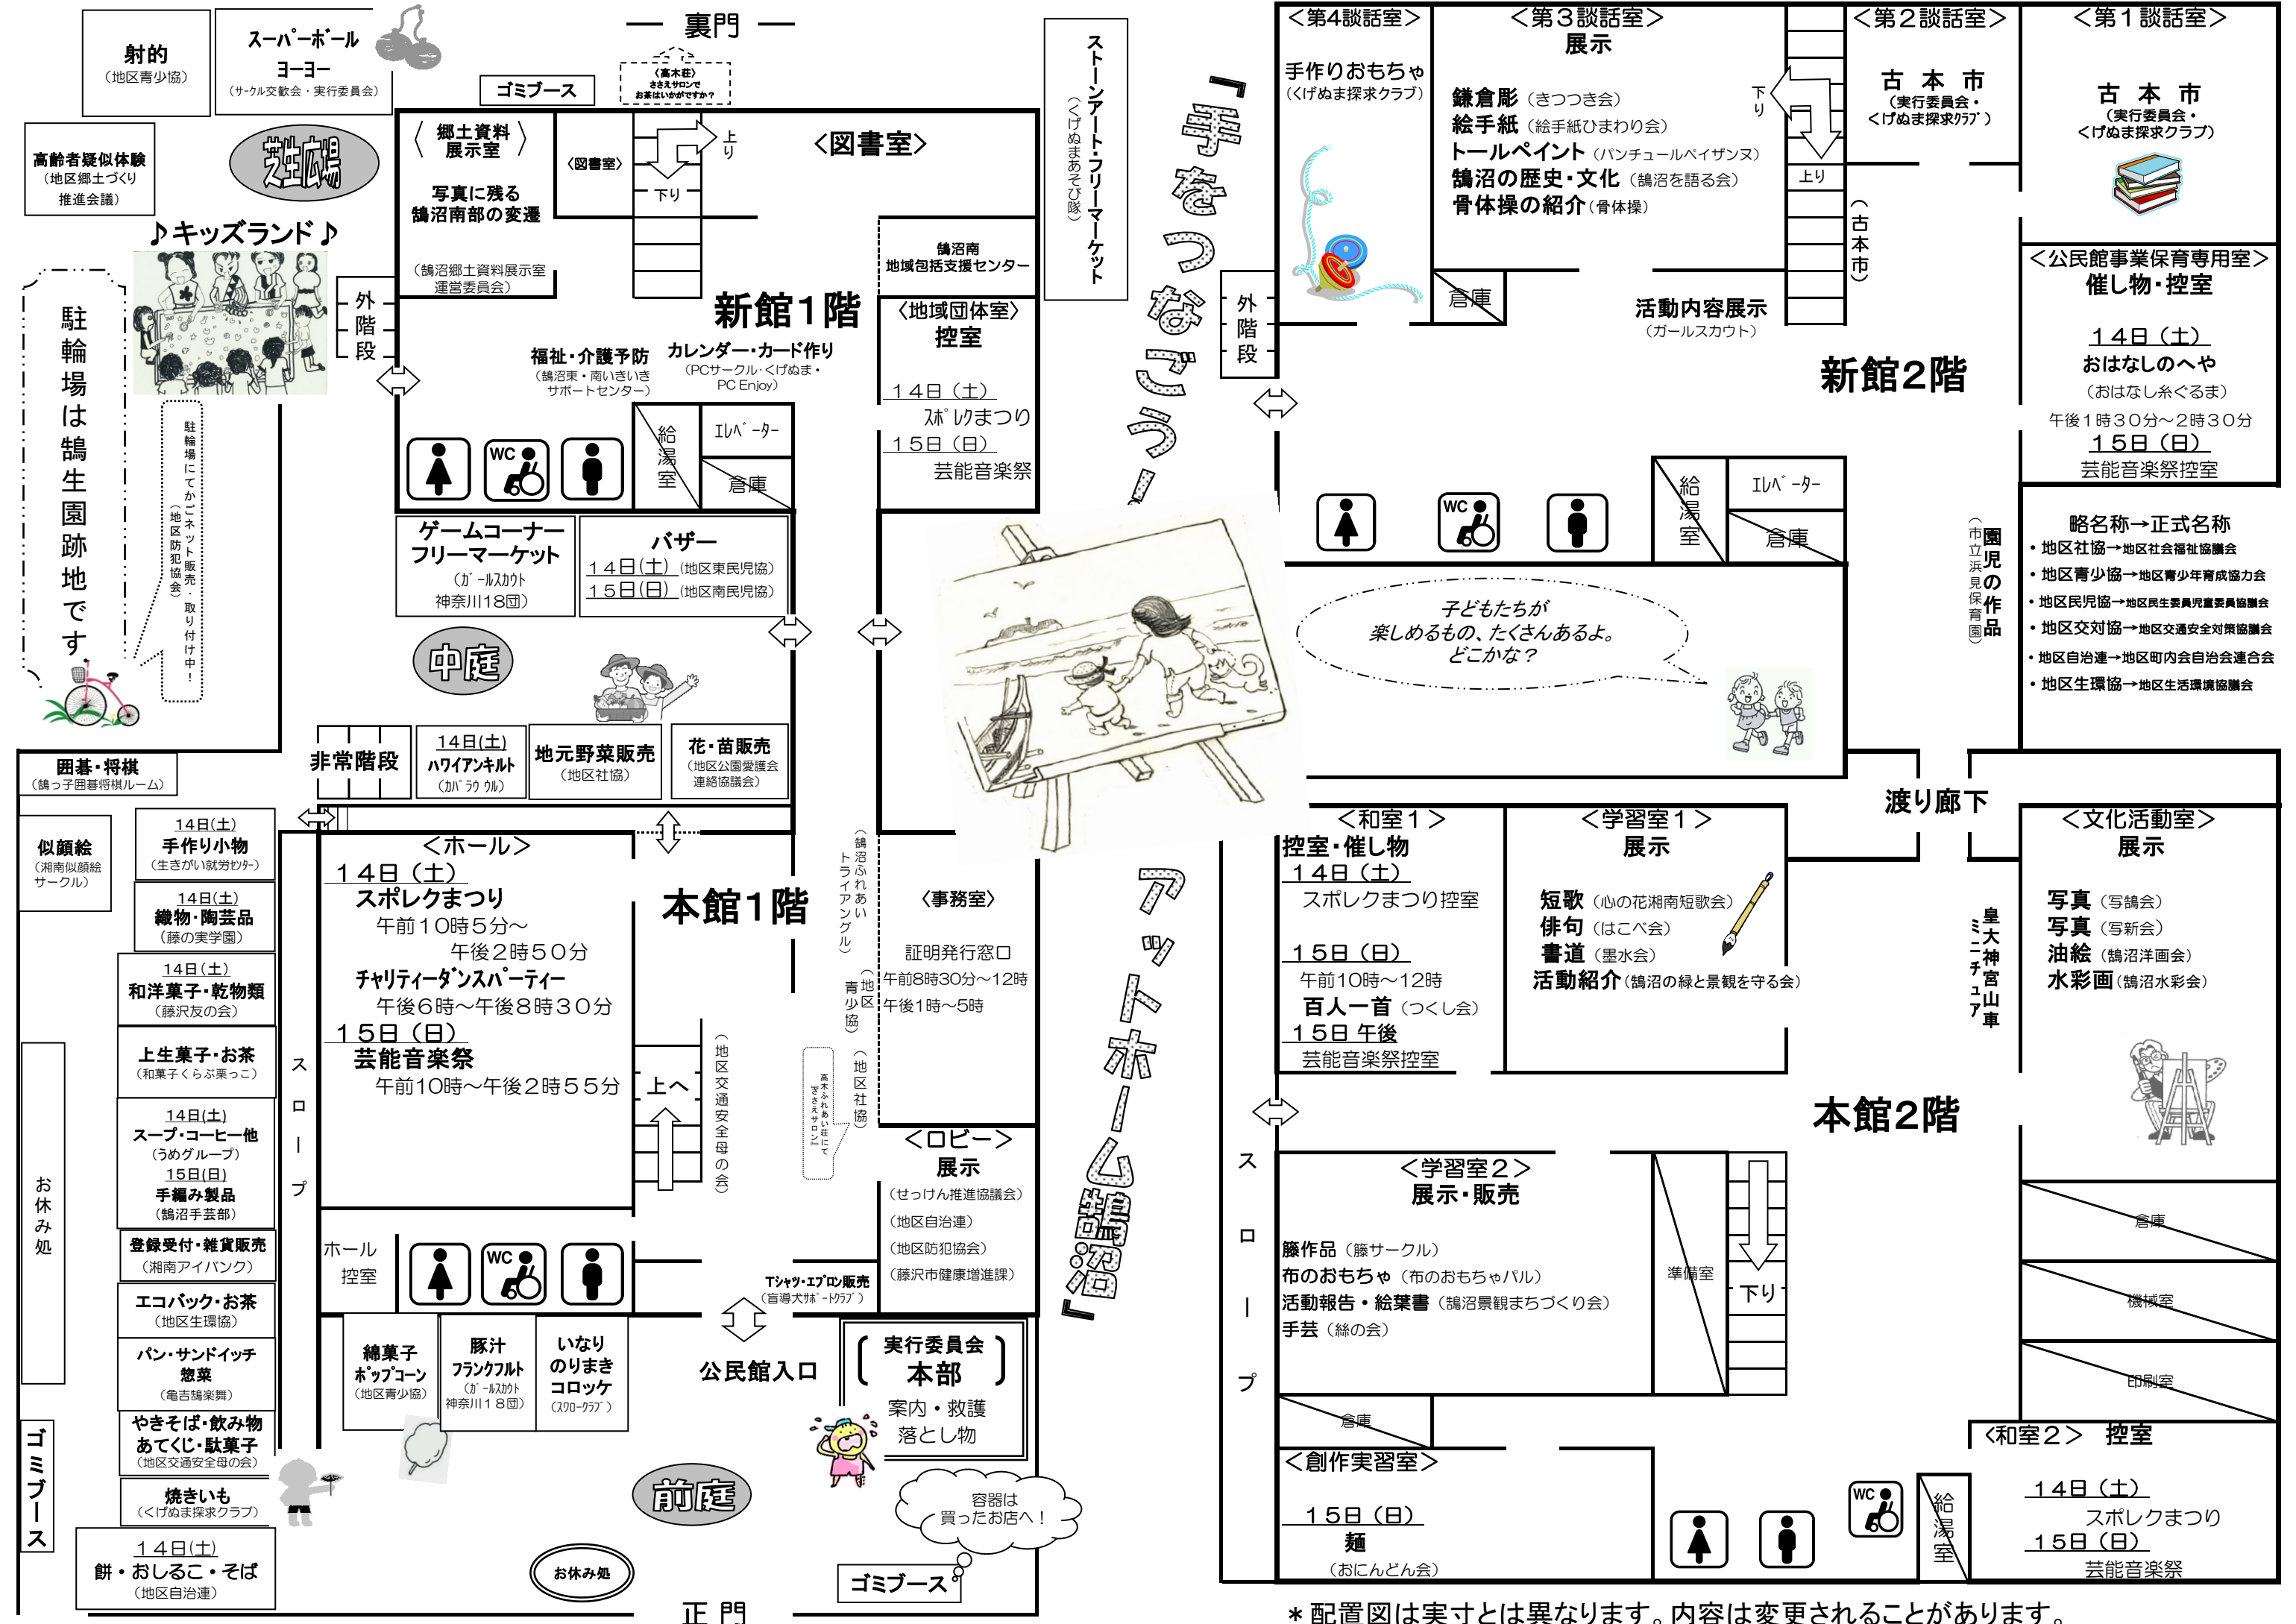

※出演時刻は前後することがございます

ご協力ください

- *館内は飲食禁止、会場内は禁酒です。
- *食べ物は持ち帰らず、所定のお休み処でお召し上がりください。
- *ゴミの分別にご協力ください。
- *2017年4月1日より敷地内禁煙となりました。
- *駐輪場は鵜生園跡地1カ所です。係の指示に従ってください。
(協力団体：地区交対協、交通安全協会鵜沼南支部・鵜沼北支部、地区交通安全母の会、サークル交歓会)
- *駐車場はありません。
- *ペットを連れてのご来場はご遠慮ください。
- *記録保存用に公民館まつりの模様を写真撮影いたします。ご承知おきください。

【会場】
鵜沼公民館・鵜沼市民センター
(小田急線 鵜沼海岸駅徒歩2分)

【主催】
鵜沼地区公民館まつり実行委員会

射的
(地区青少年協)

スーパーホール
ヨーヨー
(サークル交歓会・実行委員会)

ゴミブース

郷土資料
展示室

高齢者疑似体験
(地区郷土づくり
推進会議)

芝生広場

やきそば・飲み物
あてくじ・駄菓子
(地区交通安全母の会)

焼きいも
(くげぬま探求クラブ)

14日(土)
餅・おしるこ・そば
(地区自治連)

お休み処

ゴミブース

本館1階

ホール

14日(土)
スポレクまつり
午前10時5分～
午後2時50分