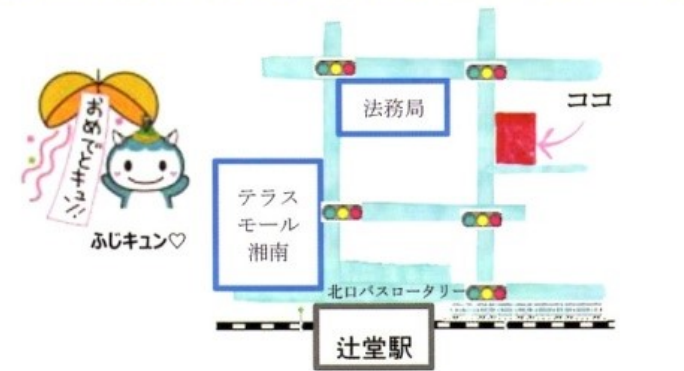

子どもじゃんけん
大会(小学生以下)
水あめ
せんべい
手作り小物など
地域福祉推進委員会

あてくじ
お茶・ラムネ
ヨーヨー
ビー玉など
明治地区生活
環境協議会

もぎ店会場からのお願い

- もぎ店で買った食べ物は、会場内で食べてください。
- 可燃ごみは休憩所の「可燃ごみ箱」に入れてください。
- 不燃・プラ容器は購入したテントへお返しください。

第40回 明治地区 ふるさとまつり

明治地区ふるさとまつりは、
今年で40回目を迎えます！

作品展示・舞台発表・模擬店・催しなど盛りだくさん！楽しい2日間をぜひ明治地区ふるさとまつりで！

10月14日(土)
午前10時～午後3時
開会式 午前9時50分～10時

10月15日(日)
午前10時～午後3時
閉会式 午後3時～3時10分

明治地区ふるさとまつり
チャリティダンスパーティ
10月22日(日)午後1時～4時

明治市民センター・公民館
藤沢市辻堂新町 1-11-23 ☎ 0466-34-3444

ご来場者へお願い

- ◎ 駐車場はありません。車でのご来場はご遠慮ください。また、駐輪場にも限りがありますので公共交通機関または徒歩でのご来場をお願い致します。
- ◎ 会場周辺の道路は駐車・駐輪禁止です。
- ◎ 自転車は臨時駐輪場(体育室西側・土打公園東側)にとめてください。
- ◎ 明治市民センター敷地内は全面禁煙です。

サークル舞台発表

会場：公民館4階 ホール

14日(土)	13:05 ~ 13:20	琴響会	大正琴
	13:20 ~ 13:35	琴和会	大正琴
	13:40 ~ 13:55	明治マジシャンズサークル	マジック
	13:55 ~ 14:10	辻堂ハーモニカメイツ	ハーモニカ
	14:15 ~ 14:30	パーブルクレソン	フルート
	14:30 ~ 14:45	明治レクリエーションクラブ	民謡