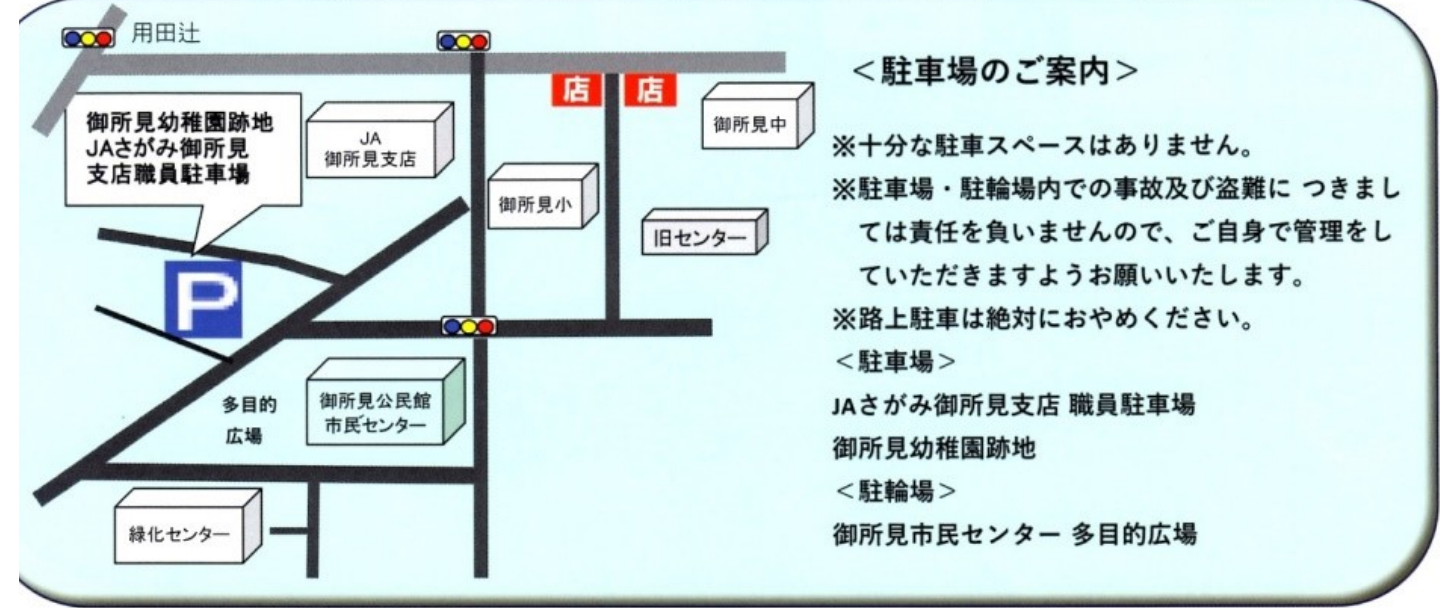

第40回
御所見

文化祭

御所見が
好きになつと

育てよう郷土の文化 伝えようふるさとの心

■10月21日(土)午前9時～午後4時

※JAさがみ御所見支店「ふれあい祭り」同時開催

■10月22日(日)午前9時～午後3時

会場:御所見公民館(市民センター)

21(土)
22(日)
模擬店
舞台発表
作品展示

21(土)
御所見小学校
鼓笛隊パレード
御所見中学校
吹奏楽部演奏

21(土)
福祉バザー
子ども祭囃子
積木のフリー
スペース♪

22(日)
子ども
ゲームランド
子ども
プラネタリウム

大好評につき
今年もわらぶき
テント作ります!

第40回記念イベント!

- ★噂のVR体験(年齢制限あり)
- ★子どもプラネタリウム
- ★子どもフォトコンテスト
- ★スタンプラリー

楽しいことがいっぱい!!

※十分な駐車スペースはありません。出来る限りお車でのご来場はご遠慮ください。