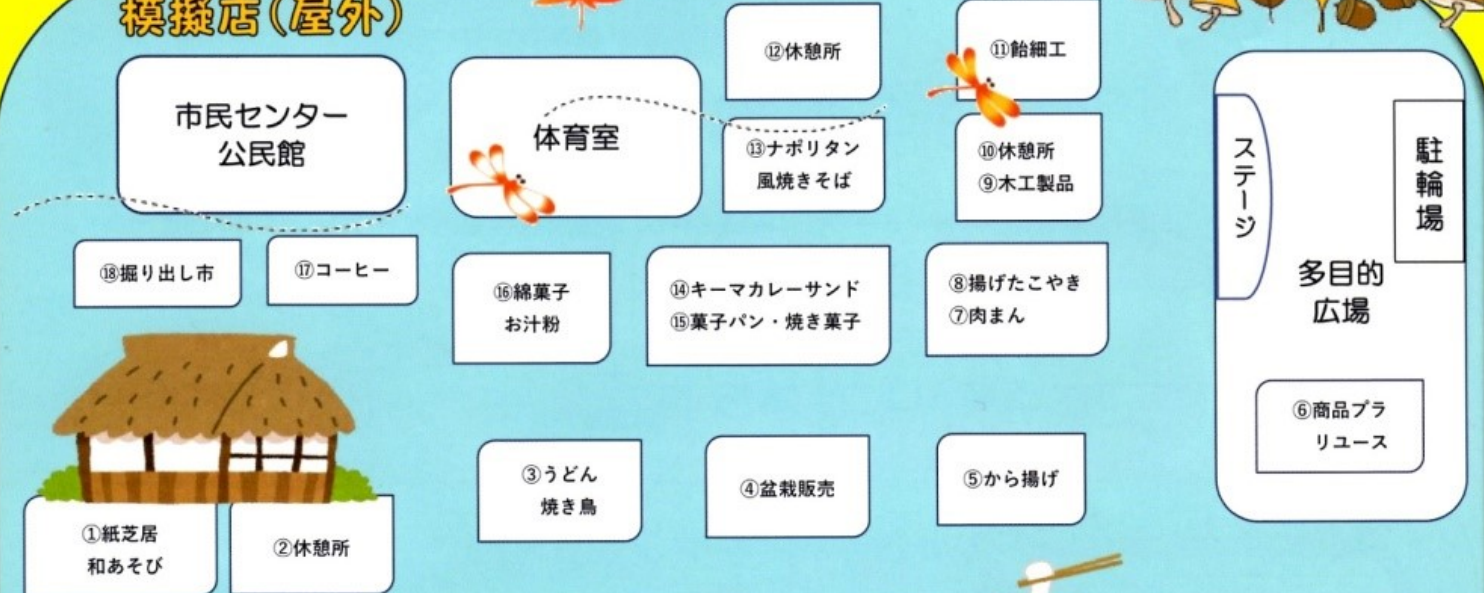

<注意> 食べ物は持ち帰らずに、その場でお召上がりください。

ホール発表(3階)

- ①10:00 御所見コーラス (コーラス)
- ②10:20 ベルアンサンプル (ミュージックベル)
- ③10:40 リコーダーアンサンプル「風」(リコーダー)
- ④11:00 コスモスコラス (コーラス)
- ⑤11:20 ハーモニカ・どれみ (ハーモニカ)
- ⑥11:40 ウクレレサークル ティアレ (ウクレレと歌)
- ⑦12:30 ふれあい太鼓 (和太鼓)
- ⑧13:10 御所見ロケラニ・フラサークル (フラダンス)
- ⑨13:35 Gセブン (ギターアンサンプル)

■ 剣道交流試合
御所見小学校体育館
8:00～12:30
(試合9:00～)

■ 柔道交流試合
体育室
9:00～12:00
(試合10:00～)

- VR体験 (バーチャルリアリティ/2階第1談話室) 9:00～14:30 ※年制限あり
- 子どもプラネタリウム (体育室) 13:00～14:50 } 幼児(保護者同伴)～小学生まで
- 子どもゲームランド (体育室) 13:00～14:50 } 入館は14:30まで
- 着付実技指導 (2階和室) 10:00～11:30
- 福祉バザー掘り出し市 (市民センター玄関横) 9:00～14:30
- サンドル飛ばし大会 11:00 (多目的広場 ※雨天中止)

模擬店(屋外)

- ①なつかしの遊び処 (公民館応援隊)
- ②わらぶき休憩所
- ③うどん・焼き鳥 (交通)
- ④盆栽販売 (盆栽愛好会)
- ⑤から揚げ (防災)
- ⑥商品フリリユース (環境事業センター)
- ⑦肉まん (偕老ホーム)
- ⑧揚げたこやき (あひるの会)
- ⑨木工製品 (フリークラブ湘南)
- ⑩休憩所
- ⑪鮎細工 (鮎善)
- ⑫休憩所
- ⑬ナポリタン風焼きそば (中里体協)
- ⑭キーマカレーサンド (ナマステの会)
- ⑮菓子パン (神奈川ワークショップ)
- ⑯クジ付き綿菓子・お汁粉 (生活環境)
- ⑰コーヒー (モテスティ)
- ⑱福祉バザー掘り出し市 (民生委員児童委員協議会)