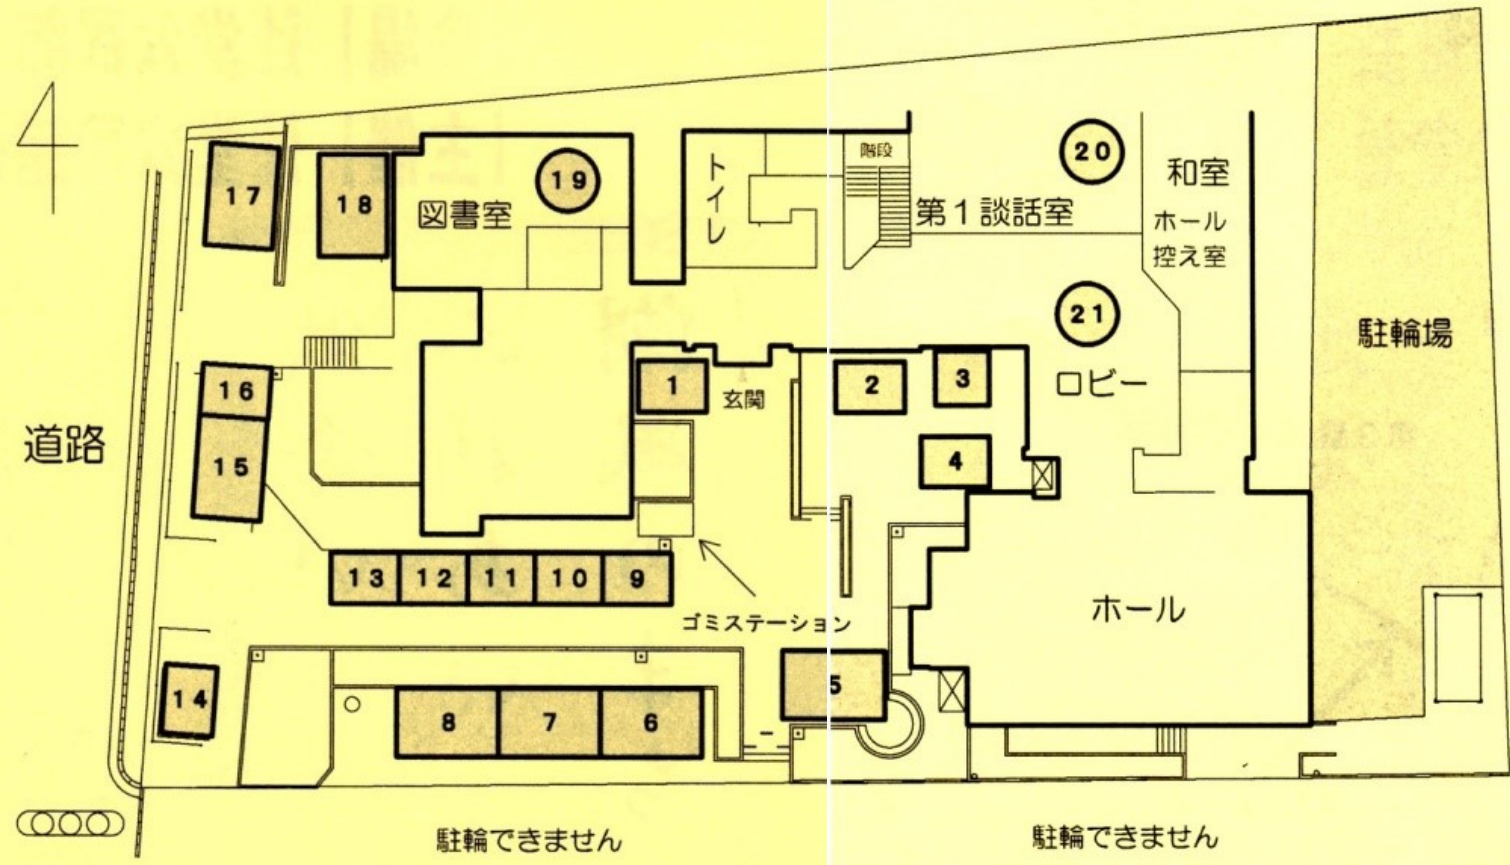

館内・展示	
19	図書室 (おはなし会) 21日11:00~11:30 だるまさんが (大型絵本) だるまちゃんどてんぐちゃん (大型絵本) やさいのおなか (パネルシアター) 手あそび 22日11:00~11:30 とりのためき (大型絵本) つきば (絵本) まちにはいろんなかおがいて (絵本) ききみみずきん (紙芝居) 大きなくりの木の下で (♪手遊びうた♪)
20	第1談話室 縫の会 (パッチワーク・キルト作品・小物販売) 絵手紙イルカの会 (絵手紙) 折り紙サークル (折り紙の共同作品「一休さん」) 藤沢市辻堂東・西いきいきサポートセンター (センター紹介・地域情報等)
21	1階ロビー 湘南みちくさクラブ (海浜植物写真・活動内容紹介) 辻堂クレヨン・わんぱくサークル (水彩画・油彩画) 辻堂地区交通安全対策協議会 (交通安全ポスター) 辻堂地区生活環境協議会 (生活環境クイズ等) 神奈川県地球温暖化防止活動推進委員 (温暖化について)
22	第2談話室 歴史愛好会 (大河ドラマと戦後の日本史) 辻堂文化九条の会 (絵画・写真・絵はがき販売) 潮風 (子ども書道) たかすな保育園 (保育園の紹介・園児の作品)
23	2階ロビー 辻堂まちづくり会議 (辻堂地区郷土づくり推進会議) (活動内容報告)
24	第3談話室 辻堂写真クラブ (額装写真・写真集) シーサイド写真クラブ (額装写真) 辻堂楽書会 (書道)
25	アトリエ なないろの会 (水彩画・油彩画) 土の会 (陶芸) 湘南水彩サークル (水彩画)
26	第4談話室 着付むらさき会 (着物帯結) 辻堂川柳会 (川柳) 新青虹藤沢短歌会 (短歌)

祭 祭 祭 祭 祭

館内2階

ホール発表プログラム	
10月21日 (土)	
10:10~	開会宣言 (リトルフェアリー)
10:15~	リトルフェアリー (子どもバレエ)
10:45~	芙蓉会 (太極拳の演武)
11:15~	ハイビスカス (フラダンス)
11:45~	親子リトミック (リトミック・リズムアンサンブル)
12:00~	~ 休憩 ~
13:00~	ウクレレ倶楽部レファ・ウクレレ (ウクレレ演奏)
13:30~	朗読ABC (朗読)
14:00~	サークルメヌエット&サークルコメット (フォークダンス)
10月22日 (日)	
10:00~	浜見コーラス (女声合唱・みんなで歌いましょう)
10:30~	辻堂太極拳クラブ (太極拳の演武)
11:00~	湘南ソレイユ (マンドリン・ギターのアンサンブル)
11:30~	~ 休憩 ~
13:00~	辻堂マハロ (ウクレレ演奏)
13:30~	手話サークルともしび (手話による歌・ミニ手話講座)
14:00~	リトルファンキッズ東海岸&ファンキッズ東海岸 (子どものダンス)
ダンスパーティー COME ON!	
10月21日 (土) 15:30~18:00 辻堂ダンスサークル&ライラック	

※内容は変更となる場合があります。