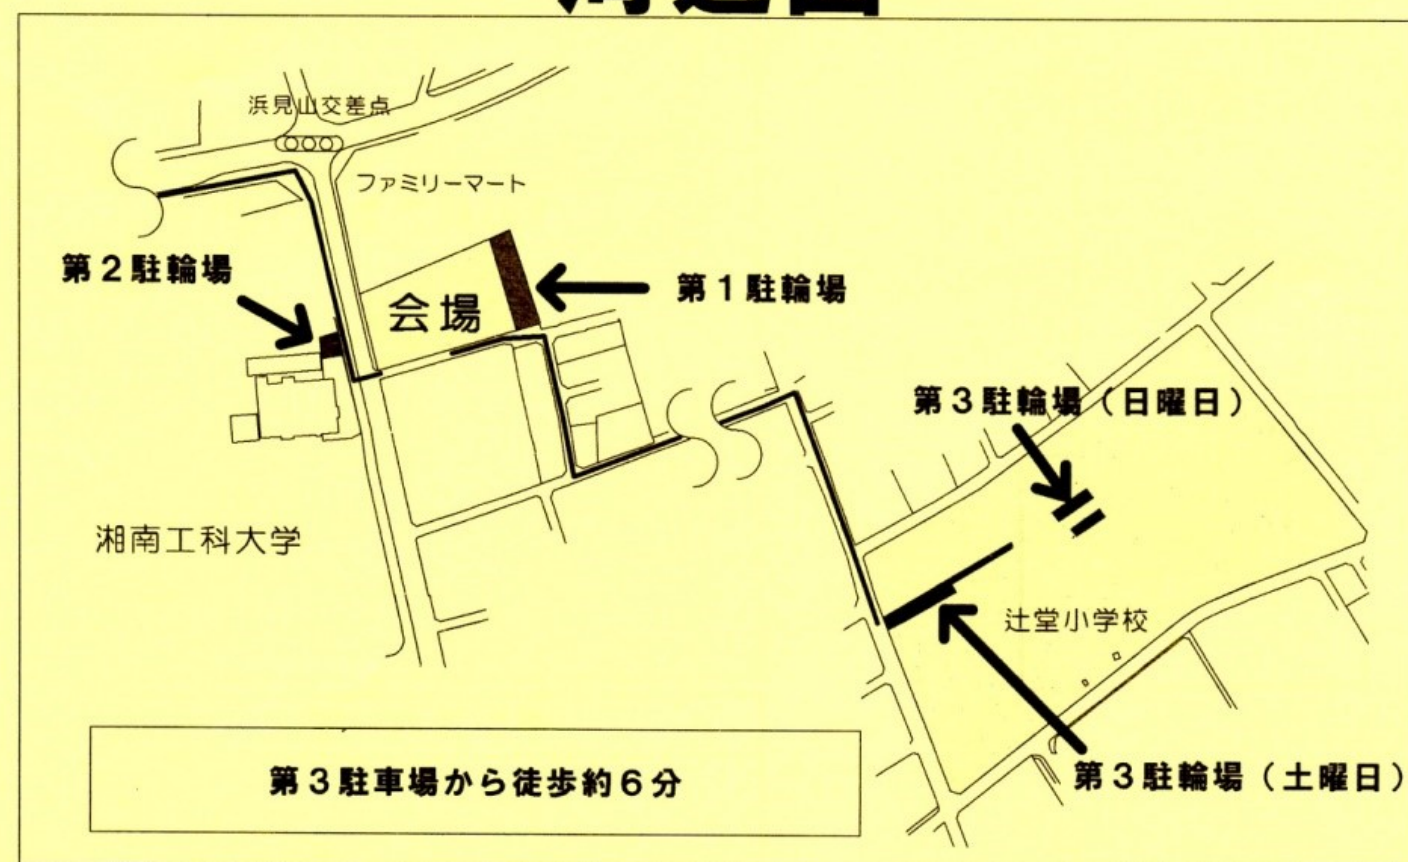

第40回 辻堂公民館 まつり

10月21日(土)・22日(日)
午前10時～午後3時

【会場】辻堂公民館

【主催】辻堂公民館まつり実行委員会

潮風
のまち
ふれあい
の
出会い

福祉バザー
10月14日(土)
午前10時～午後2時
【会場】辻堂公民館
ホール及び第1談話室
【主催】辻堂地区
社会福祉協議会

10月22日は
ふじキュンもくるよ!

お願い

- ★まつりには、できる限り徒歩でご来場ください。
- ★模擬店の飲食物は、持ち帰らず、休憩所にてお召しあがりください。
- ★ゴミについては、所定の場所へ分別して捨ててください。
- ★駐車場はございませんので、お車でのご来場はできません。
- ★公民館敷地内は禁煙です。

駐輪場について

- ★駐輪場は、第1～第3駐輪場がございます。
- ★第1及び第2駐輪場につきましては、混雑が予想されますので、第3駐輪場をご利用ください。
- ★駐輪場では、係員の指示に従ってください。

周辺図