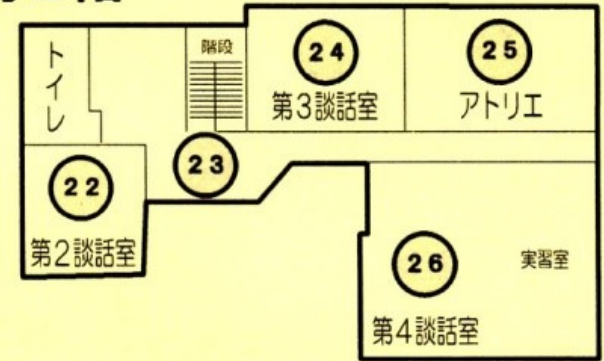

館内・展示	
19	図書室 (おはなし会) 21日11:00~11:30 だるまさんが (大型絵本) だるまちゃんどてんぐちゃん (大型絵本) やさいのおなか (パネルシアター) 手あそび 22日11:00~11:30 とりのためき (大型絵本) つきば (絵本) まちにはいろんなかおがいて (絵本) ききみみずきん (紙芝居) 大きなくりの木の下で (♪手遊びうた♪)
20	第1談話室 縫の会 (パッチワーク・キルト作品・小物販売) 絵手紙イルカの会 (絵手紙) 折り紙サークル (折り紙の共同作品「一休さん」) 藤沢市辻堂東・西いきいきサポートセンター (センター紹介・地域情報等)
21	1階ロビー 湘南みちくさクラブ (海浜植物写真・活動内容紹介) 辻堂クレヨン・わんぱくサークル (水彩画・油彩画) 辻堂地区交通安全対策協議会 (交通安全ポスター) 辻堂地区生活環境協議会 (生活環境クイズ等) 神奈川県地球温暖化防止活動推進委員 (温暖化について)
22	第2談話室 歴史愛好会 (大河ドラマと戦後の日本史) 辻堂文化九条の会 (絵画・写真・絵はがき販売) 潮風 (子ども書道) たかすな保育園 (保育園の紹介・園児の作品)
23	2階ロビー 辻堂まちづくり会議 (辻堂地区郷土づくり推進会議) (活動内容報告)
24	第3談話室 辻堂写真クラブ (額装写真・写真集) シーサイド写真クラブ (額装写真) 辻堂楽書会 (書道)
25	アトリエ なないろの会 (水彩画・油彩画) 土の会 (陶芸) 湘南水彩サークル (水彩画)
26	第4談話室 着付むらさき会 (着物帯結) 辻堂川柳会 (川柳) 新青虹藤沢短歌会 (短歌)

祭 祭 祭 祭 祭

館内2階

ホール発表プログラム	
10月21日 (土)	
10:10~	開会宣言 (リトルフェアリー)
10:15~	リトルフェアリー (子どもバレエ)
10:45~	芙蓉会 (太極拳の演武)
11:15~	ハイビスカス (フラダンス)
11:45~	親子リトミック (リトミック・リズムアンサンブル)
12:00~	~ 休憩 ~
13:00~	ウクレレ倶楽部レファ・ウクレレ (ウクレレ演奏)
13:30~	朗読ABC (朗読)
14:00~	サークルメヌエット&サークルコメット (フォークダンス)
10月22日 (日)	
10:00~	浜見コーラス (女声合唱・みんなで歌いましょう)
10:30~	辻堂太極拳クラブ (太極拳の演武)
11:00~	湘南ソレイユ (マンドリン・ギターのアンサンブル)
11:30~	~ 休憩 ~
13:00~	辻堂マハロ (ウクレレ演奏)
13:30~	手話サークルともしび (手話による歌・ミニ手話講座)
14:00~	リトルファンキッズ東海岸&ファンキッズ東海岸 (子どものダンス)
ダンスパーティー COME ON!	
10月21日 (土) 15:30~18:00 辻堂ダンスサークル&ライラック	

※内容は変更となる場合があります。