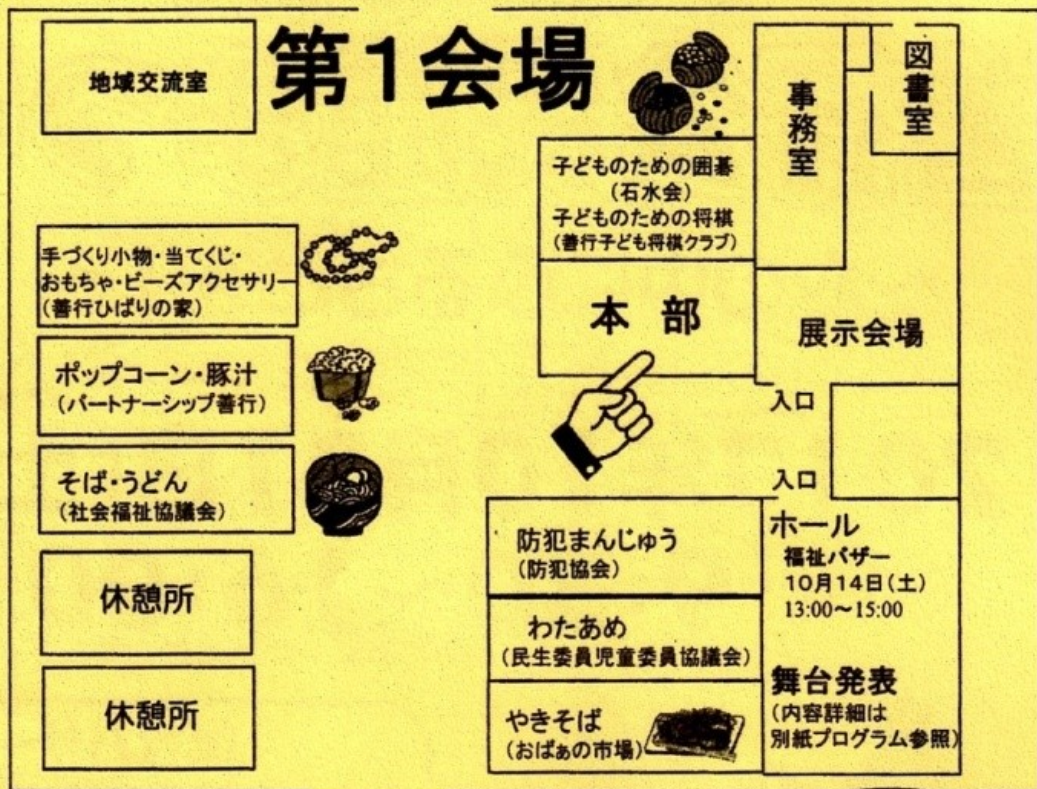

出入口

パフォーマンス会場

※都合により内容が変更になる場合があります。

公民館まつり開催中は、
車両通行止めになります

体育館前道路にて
防災啓発【消防体験】
午後のみ
(自治会連合会)

9:30～10:30 善行おはやし会
12:15～12:45 ダブルダッチ(藤一)

第3会場

子どもコーナー
13:00～15:00