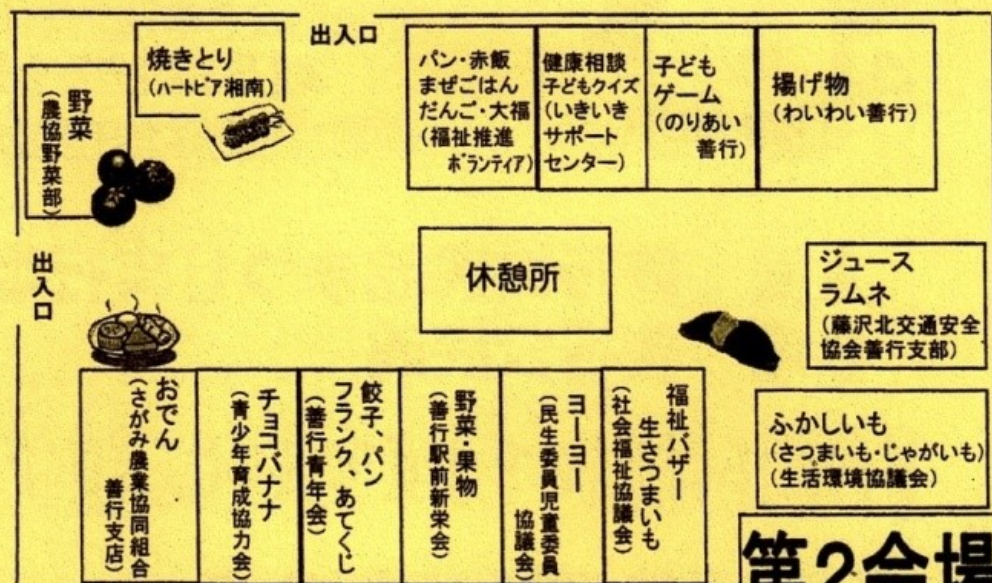

出入口

パフォーマンス会場

※都合により内容が変更になる場合があります。

公民館まつり開催中は、
車両通行止めになります

体育館前道路にて
防災啓発【消防体験】
午後のみ
(自治会連合会)

9:30～10:30 善行おはやし会
12:15～12:45 ダブルダッチ(藤一)

第3会場

子どもコーナー
13:00～15:00

※雨天の場合中止

第2会場

■ お願い ■

模擬店会場で購入した飲食物は会場内でお召し上がりください。
食べ終わった容器はお買い求めになったお店にお返しください。
それ以外のゴミはお持ち帰りください。
受動喫煙防止のため、敷地内禁煙にご協力ください。

展示・催し物 案内図

1階

出入口

2階