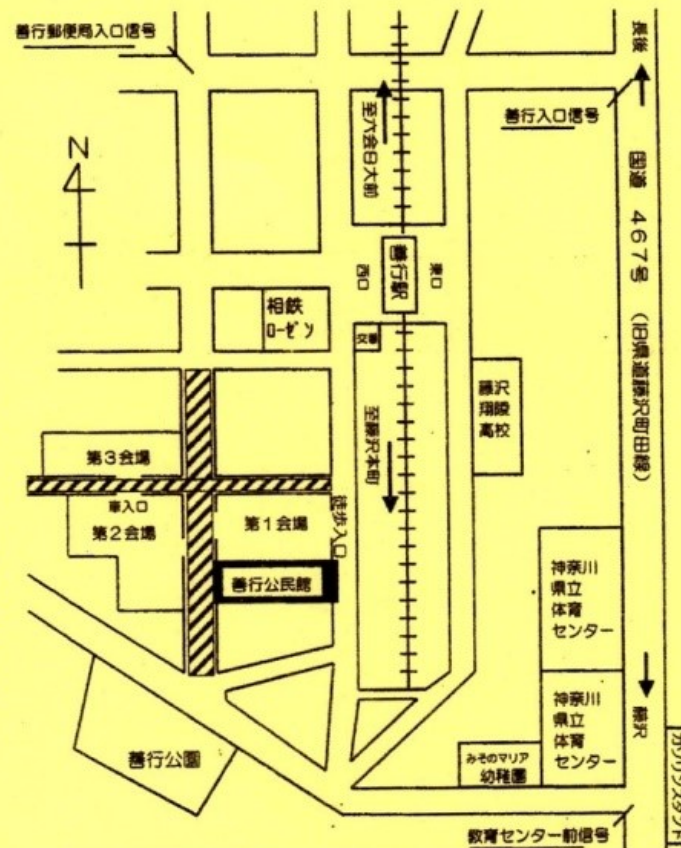

※ 会場案内図の斜線部分は8時~17時の間、通行止めになります。ご迷惑をおかけいたします。

ご協力、お願いいたします

第39回 善行公民館まつり

~心の中にふるさとを!~

2017年10月21日(土) 9:30~16:00

みんなで遊び
にきてね!

福祉バザー
2017年10月14日(土)
13:00~15:00
場所:善行公民館 体育室

※衆議院選挙【22日(日)】のため
21日(土)のみの開催となります
※開始時刻は9時30分となります