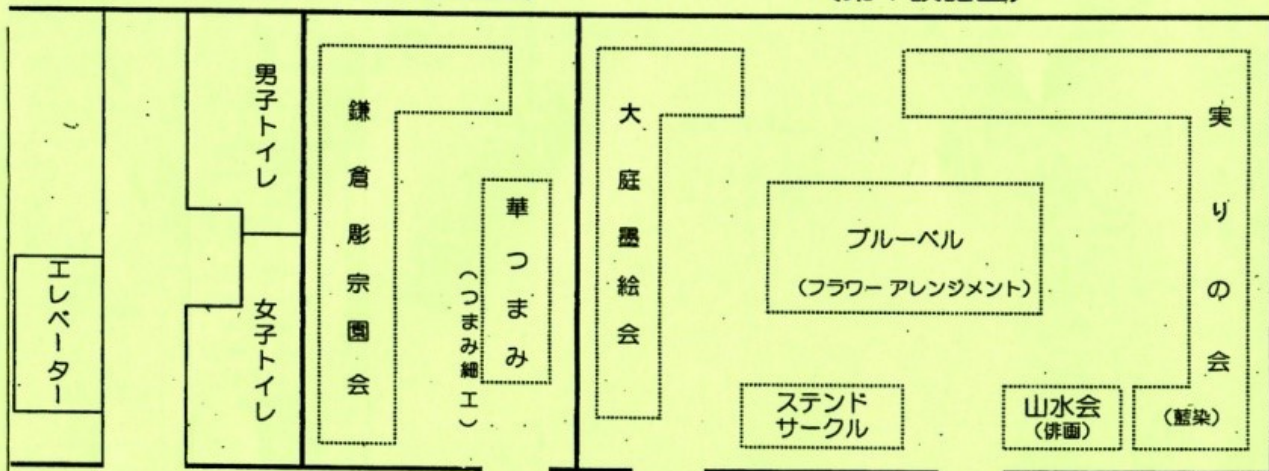

29日 (日)	10:00 クウアロハフラ クウアロハフラブーゲンピリア ケイキヒナヒナサークル ケイキボーヒナヒナサークル (合同、フラダンス) 10:55 湘南大庭いきいきサポートセンター (公園体操)	10:00 開場 10:10 湘南SPARKLE RD (キッズエアロビック) 湘南SPARKLE AS (キッズエアロビック) < 10:30～10:40 > 10:40 湘南太鼓 (和太鼓) 10:59 湘南大庭マジック	10:00 子どもワールド(体育室) (工作は14:45受付終了) ☆老人クラブ連合会 竹細工・まどいトントン・子ども工作 1回 50えん ※竹細工は、小学校3年生以上のおともだち が参加できます。小さいおともだちは、 おとこの人と来てね。 ～ 無料の工作・ゲームコーナー ～ ☆がき大将クラス 紙コップけん玉・紙風船フリスビー・その他 ☆ボーイスカウト藤沢18団 わいばしでっぽう・くもくろしんぼー ☆湘南大庭GG's 紙ぞもう・こま ※福祉バザー (衣料品のみ・その他は模擬店テントで販売) 15:00	11:00～14:00 (和室:ふじ) お茶サークル お茶会(抹茶席) 300円	10:00 15:00
	11:15 ピクニック(フォークダンス) 11:45 湘南大庭地区郷土づくり推進会議 (ラジオ体操)	11:28 大庭中学校演劇部 < 11:58～12:08 > 12:08 三味線・音色の会 12:27 寿々芳会(日本舞踊) 12:46 大庭民謡サークル(日本各地の踊り)	☆お茶サークル お茶会(抹茶席) 300円	10:00 15:00	
	12:20 休憩	13:05 大庭八寿花会(舞踊) < 13:24～13:34 > 13:34 湘南ボラリスハーモニ（ハーモニカ） 13:53 オカリナコンドル会 14:12 パンピーノ・パンピーナ(音楽劇) コール・ピッコロ(コーラス) 14:47 終演	12:30～14:30 (和室:まつ) 大庭着付サークル 着物の着付け・ 帯結びの仕方		
	13:00 湘南大庭地区防災協議会 (はしご車) *発災出勤時は中止	14:00 山車・お囃子 (北の谷町内会・台谷町内会) 14:45 終了 15:00 閉会式 終了			

(第4談話室)

(第1談話室)