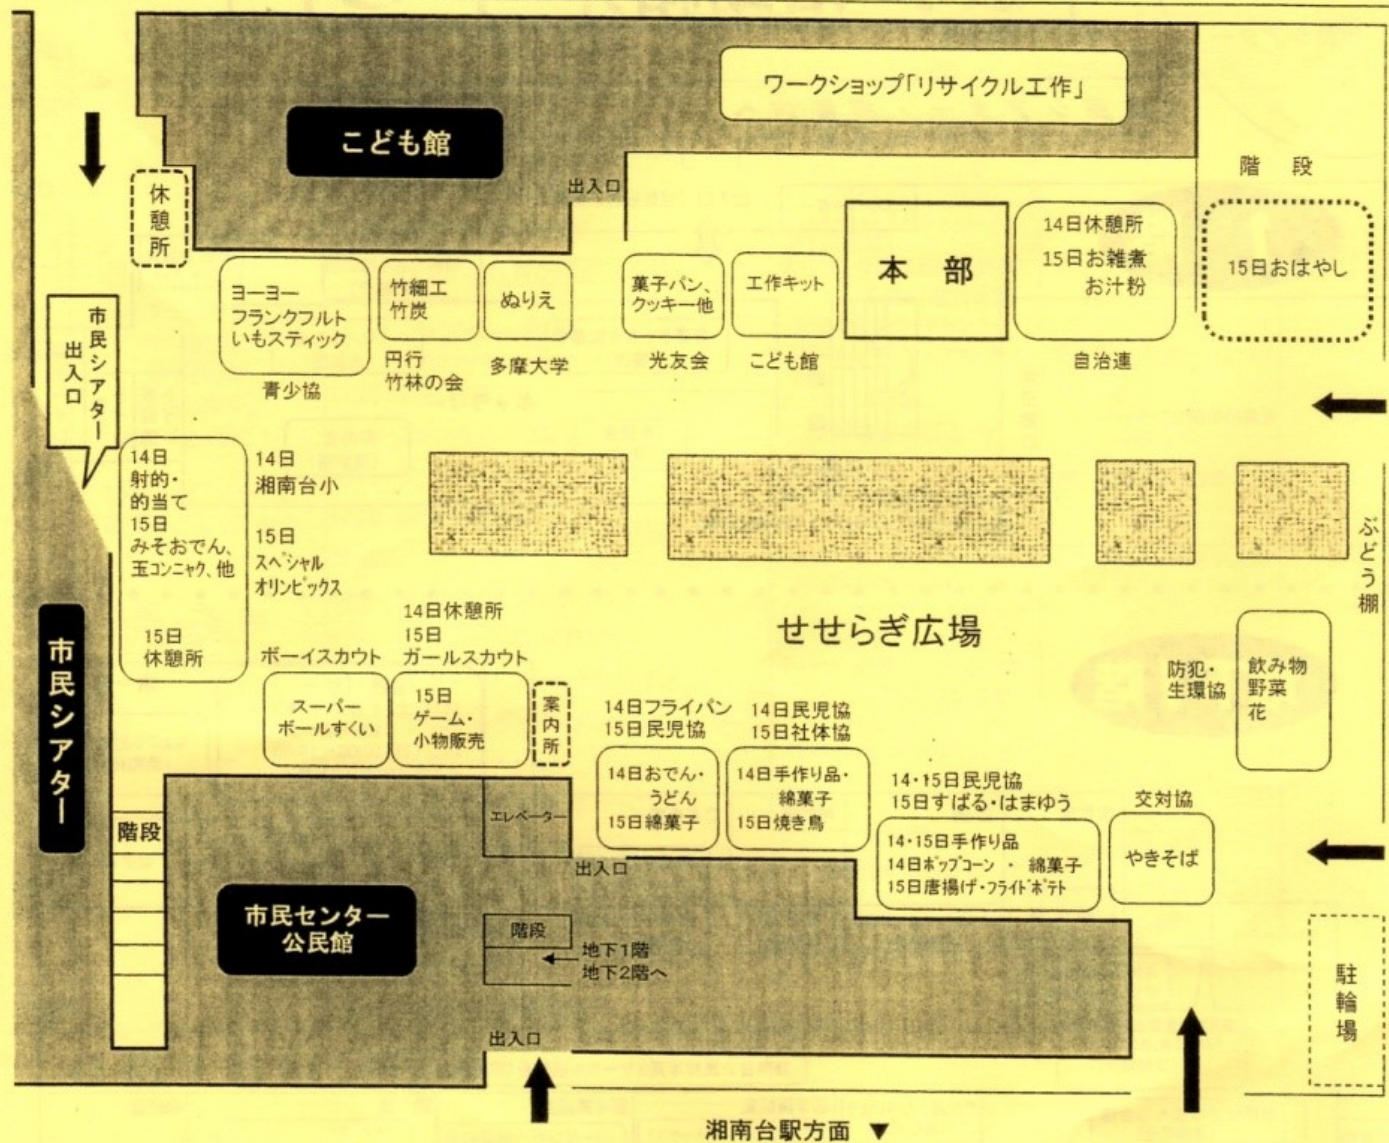

10月14日(土)の販売時間
オープニング終了後
(10時40分ごろ) ~ 16時

模 擬 店

10月15日(日)の販売時間
10時 ~ 15時

至: 長後

国道467線

至: 藤沢

お 願 い

- 車でのご来場は、ご遠慮ください。
- 臨時駐輪場をぶどう棚・大通り沿いに設置しますが、スペースが狭いため、なるべく自転車・バイクでの来場はお控えください。
- 足元が悪いため、せせらぎ広場の川に入らないでください。特にお子さんにご注意ください。
- 保健所の指導により、食べ物のお持ち帰りはご遠慮ください。
- 模擬店で購入されたプラスチック容器等は、購入場所のごみ箱に入れてください。
- 都合により、催し物の内容を変更する場合がありますので、あらかじめご了承ください。
- 敷地内、全面禁煙です。

第28回

湘南台まつり

とき 2017年(平成29年)

10月14日(土) 午前9時50分～午後4時
15日(日) 午前10時～午後3時

ところ 湘南台公民館(市民センター)
市民シアター・こども館 (ワークショップ室)

オープニングイベント
10月14日(土) 午前9時50分～
場所: 市民シアター
出演: 湘南台小鼓笛隊
湘南台中吹奏楽部
老人クラブ連合会
(湘南台音頭)

作 ビッグ錠

主催: 湘南台まつり実行委員会
事務局: 湘南台公民館 電話45-3070